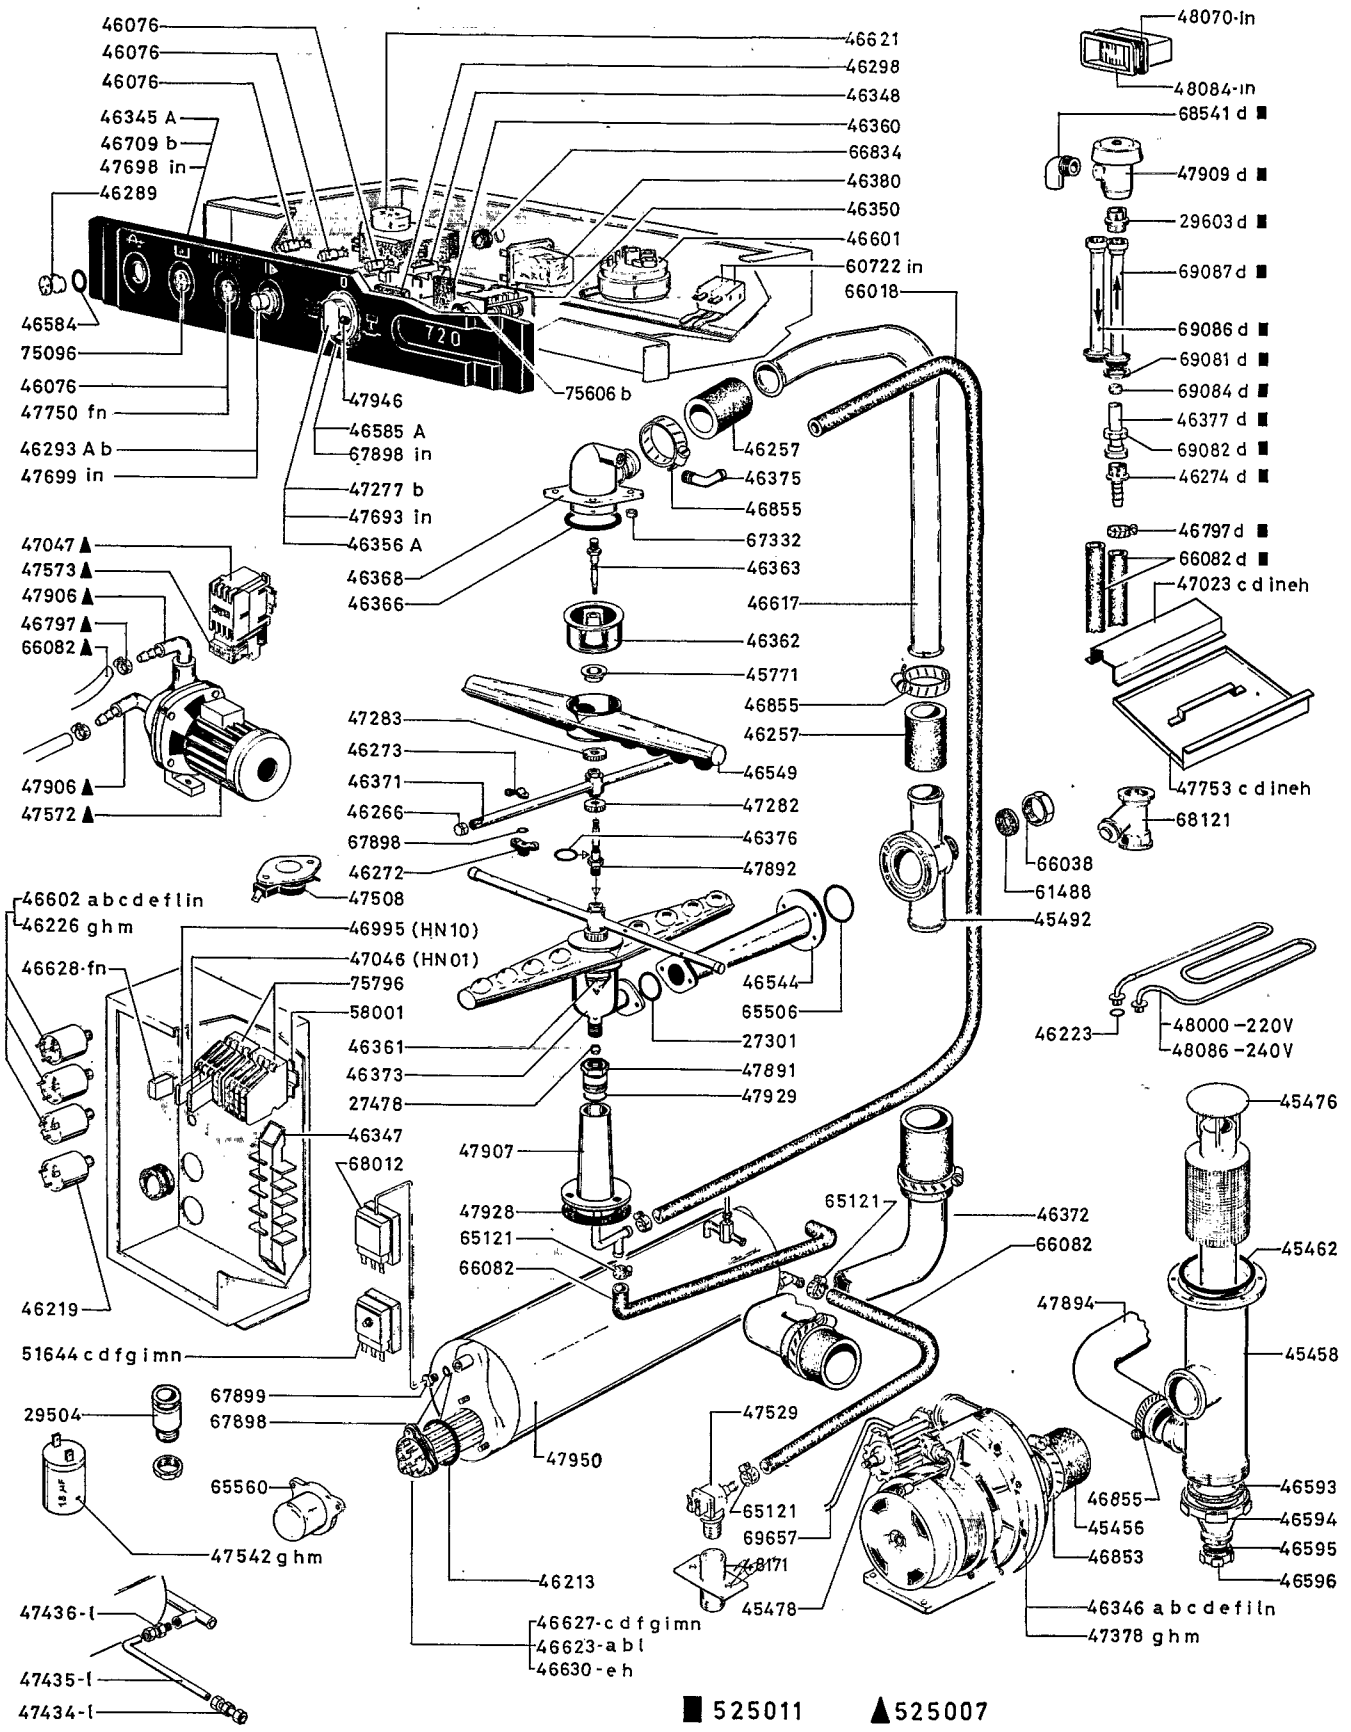

TCR 1482 06.01.55b/06.01.55b

LAVASTOVIGLIE DA 720 PIATTI/ORA 720 DISHES/HOUR DISHWASHER										RIF REF	Da matricola from serial N°
	a	c	d	e	f	g	h	l	m		
A	500 706 LSE 720	500 322 LSE 720 F	500 324 LSE 720 PH	500 710 LSE 720 UK	500 715 LSE 720 D	500 705 LSE 721	500 711 LSE 721UK	500 323 LSE 720 DK	500 352 LSE 721 F		08 01 90
B	727 122 N 7122			5 CF 10B	770 403 LS720 Z V.DE						

**Zanussi Grandi Impianti S.p.A.**  
Via Cesare Battisti, 12 - 31015 Conegliano (TV)  
Italy

© RIPRODUZIONE, ANCHE PARZIALE, VIETATA

06 01-55b

Revised 01 - 91

■ 525011 ▲ 525007

LAVASTOVIGLIE DA 720 PIATTI/ORA 720 DISHES/HOUR DISHWASHER										RIF Da matricola REF from serial N°
	a	c	d	e	f	g	h	l	m	
A	500 706 LSE 720	500 322 LSE 720 F	500 324 LSE 720 PH	500 710 LSE 720 UK	500 715 LSE 720 D	500 705 LSE 721	500 711 LSE 721UK	500 323 LSE 720 DK	500 352 LSE 721 F	
B	727 122 N 7122			5CF 10B	770 403 LS 720 Z.V.D.E					08 01 90

06 01-56b